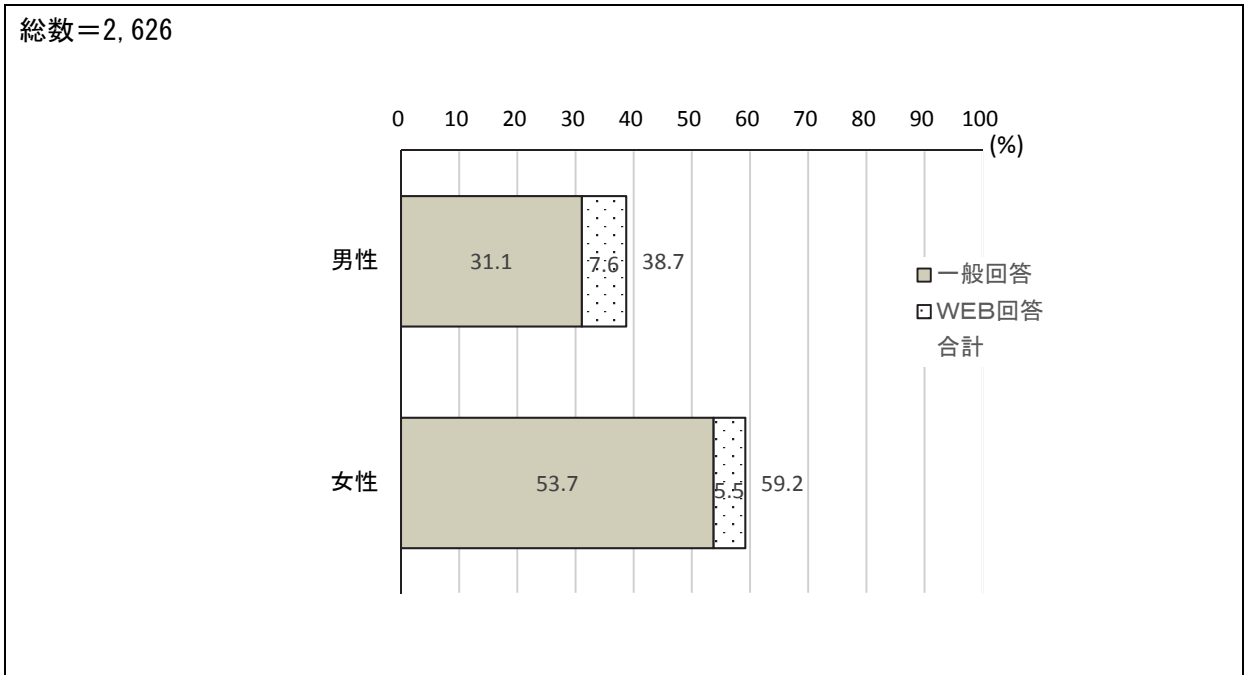

II 回答者の属性

(1) 性別

(2) 年齢

(3) 居住地域

総数=2,626

(4) 職業

総数=2,626

(5) 居住年数

総数=2,626

(6) 住居形態

総数=2,626

(7) 家族構成

総数=2,626

(8) 通勤・通学先

総数=2,626