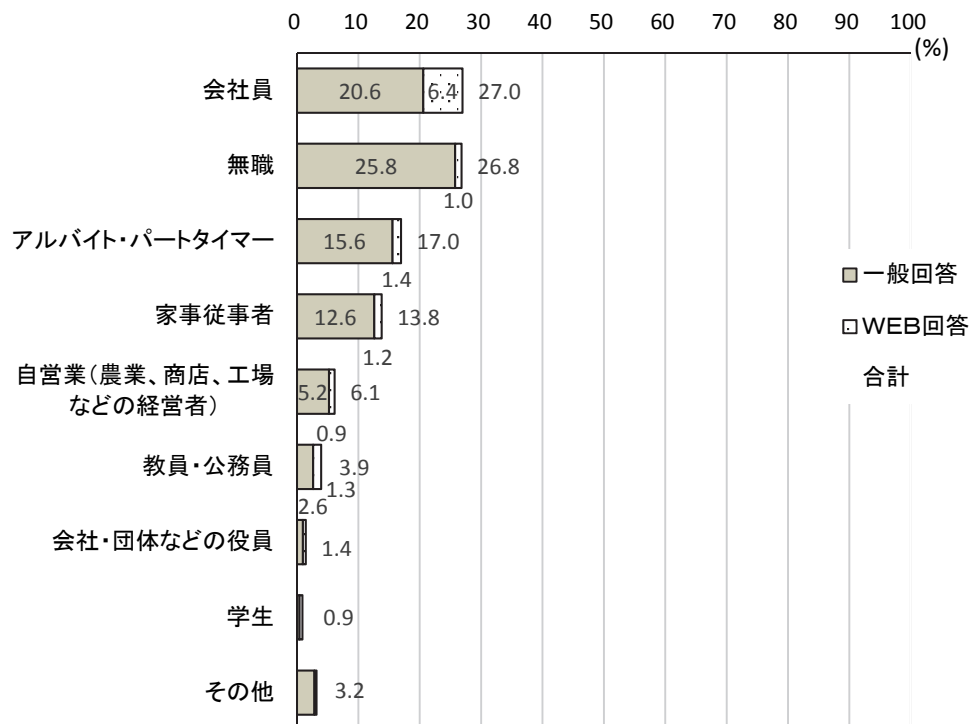

II 回答者の属性

(1) 性別

(2) 年齢

(3) 居住地域

総数=2,626

(4) 職業

総数=2,626

(5) 居住年数