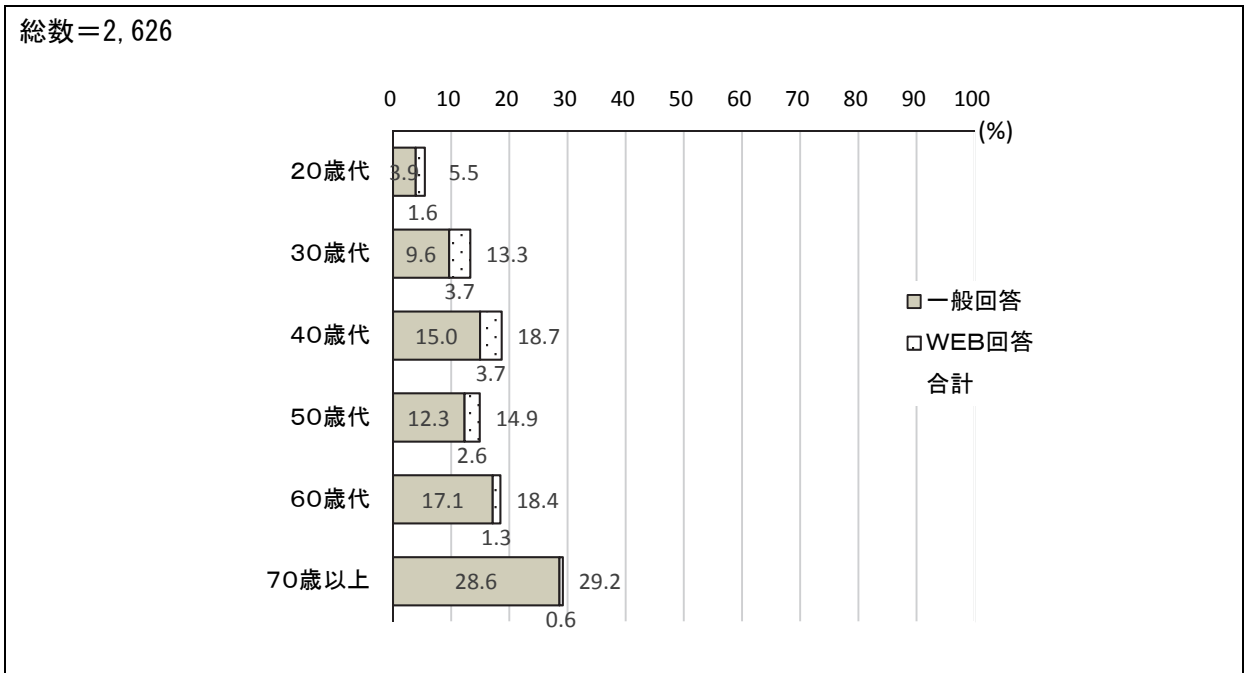

II 回答者の属性

(1) 性別

(2) 年齢

(3) 居住地域

総数=2,626

(4) 職業

総数=2,626

(5) 居住年数