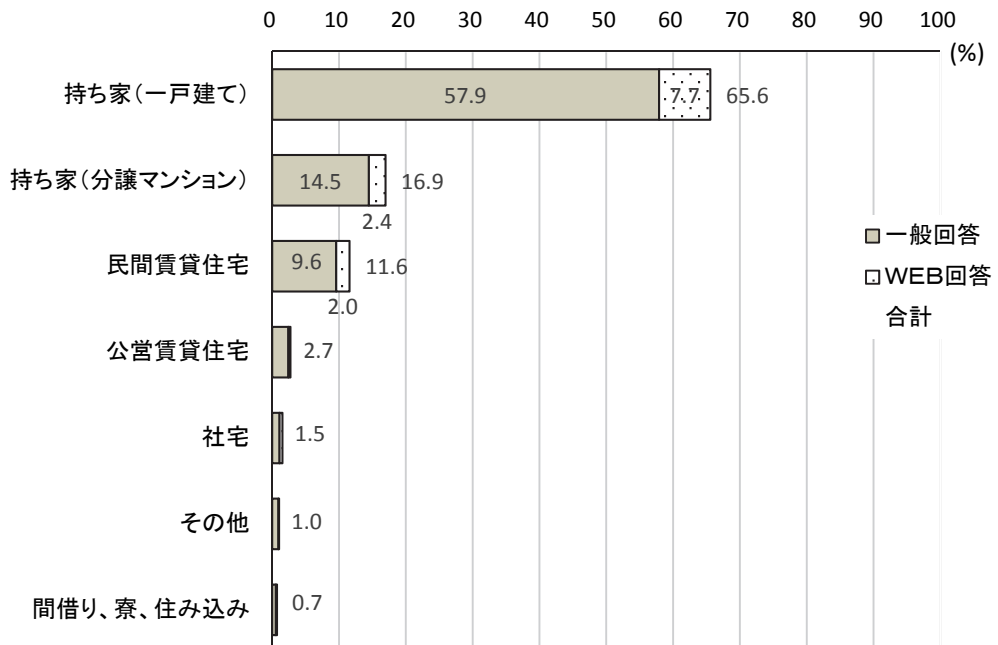

II 回答者の属性

(1) 性別

(2) 年齢

(3) 居住地域

総数=2,626

(4) 職業

総数=2,626

(5) 居住年数

総数=2,626

(6) 住居形態

総数=2,626

(7) 家族構成

総数=2,626

(8) 通勤・通学先

総数=2,626