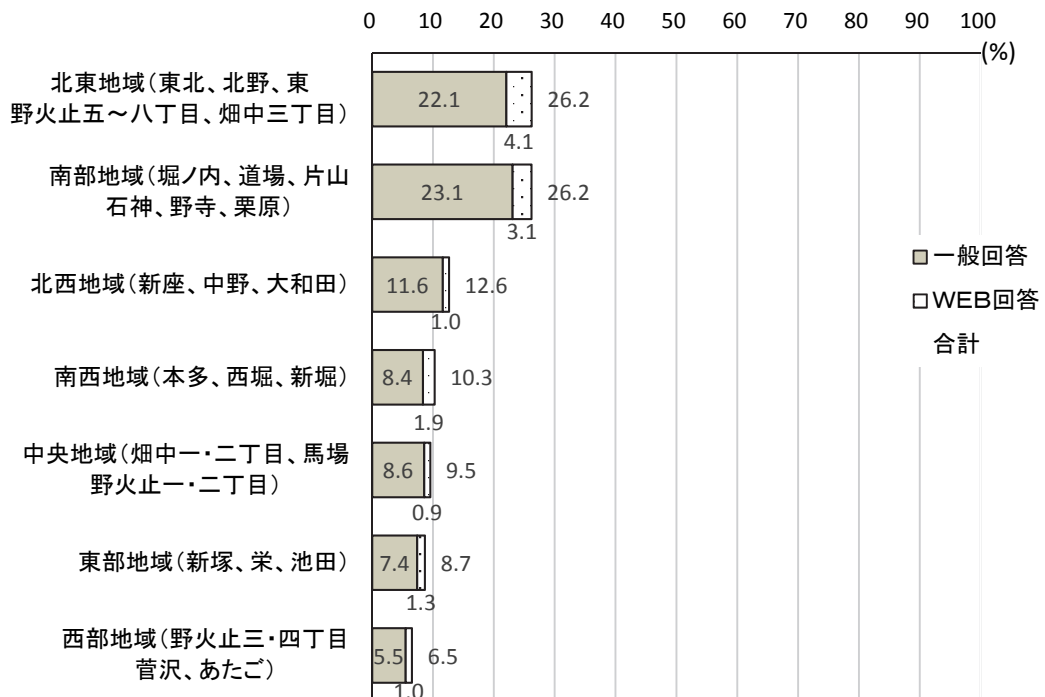

II 回答者の属性

(1) 性別

(2) 年齢

(3) 居住地域

総数=2,626

(4) 職業

総数=2,626

(5) 居住年数