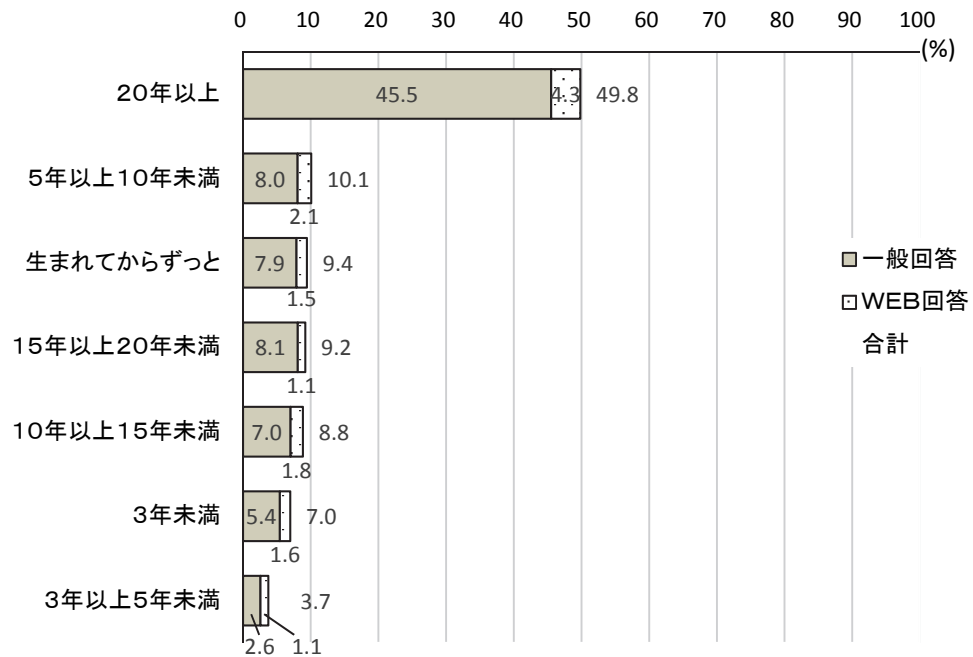

(5) 居住年数

総数=2,626