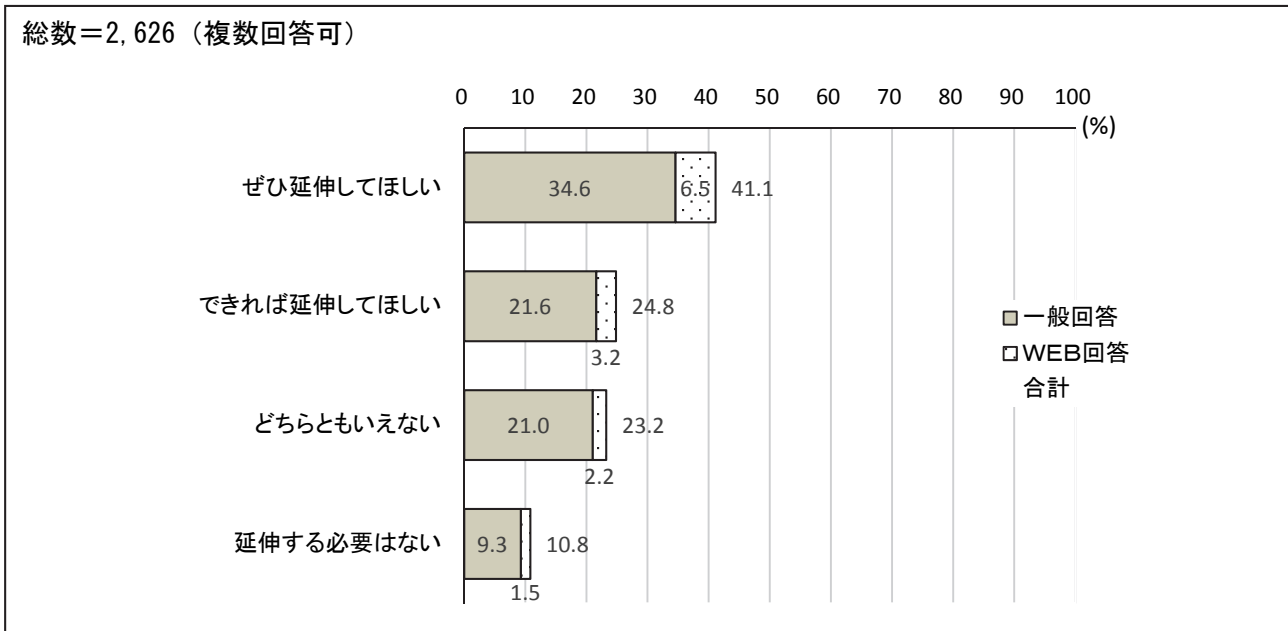

(2) 延伸することへの賛否

問 24 大江戸線を市内に延伸することについて、どう思いますか。次の中から1つ選んで、○をつけてください。

■全体傾向■

大江戸線を市内に延伸することについては、「ぜひ延伸してほしい」(41.1%)の比率が最も高く、次の「できれば延伸してほしい」(24.8%)と合わせた65.9%で、約7割の人が大江戸線の延伸を望んでいる。

■経年比較■

過去の調査と比較すると、『延伸してほしい(合計)』(「ぜひ延伸してほしい」と「できれば延伸してほしい」の合計)は、平成25年度と比べると若干減少している。また、「どちらとも言えない」の比率が増加している。

□ぜひ延伸してほしい □できれば延伸してほしい □延伸する必要はない □どちらともいえない □無回答

■属性別の傾向■

【性別】「ぜひ延伸してほしい」との回答率が男性 47.7%、女性 37.2%と男性の方が高くなっている。

【性・年齢】男性の30歳代から40歳代で、「延伸する必要はない」との回答率が13%以上となっている。

【居住地域】全地域で「ぜひ延伸してほしい」の回答率が高いが、特に〈東部地域〉(63.3%)と〈中央地域〉(54.2%)では高くなっている。