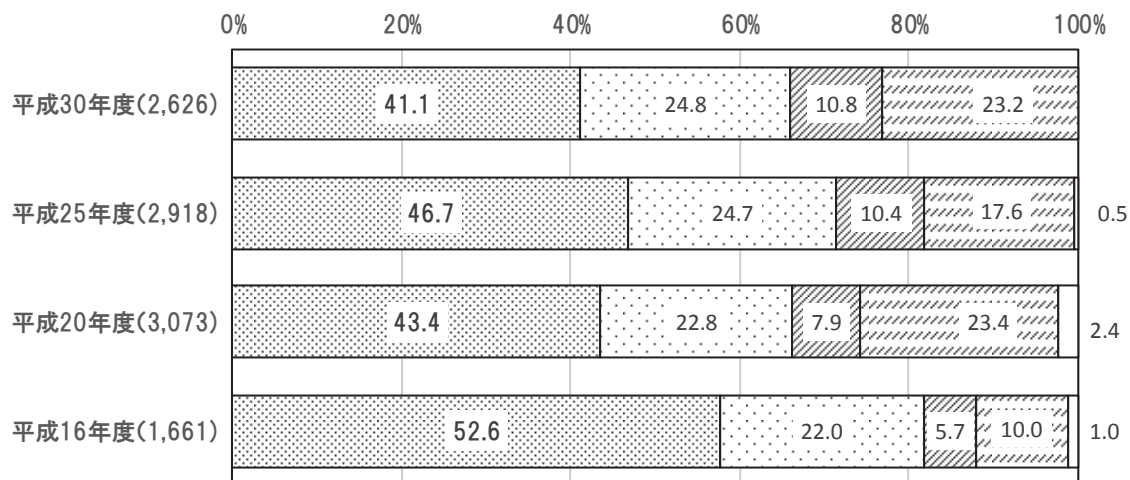

(2) 延伸することへの賛否

問 24 大江戸線を市内に延伸することについて、どう思いますか。次の中から1つ選んで、○をつけてください。

■全体傾向■

大江戸線を市内に延伸することについては、「ぜひ延伸してほしい」(41.1%)の比率が最も高く、次の「できれば延伸してほしい」(24.8%)と合わせた65.9%で、約7割の人が大江戸線の延伸を望んでいる。

■経年比較■

過去の調査と比較すると、『延伸してほしい(合計)』(「ぜひ延伸してほしい」と「できれば延伸してほしい」の合計)は、平成25年度と比べると若干減少している。また、「どちらとも言えない」の比率が増加している。

□ぜひ延伸してほしい □できれば延伸してほしい □延伸する必要はない □どちらともいえない □無回答

■属性別の傾向■

【性別】「ぜひ延伸してほしい」との回答率が男性 47.7%、女性 37.2%と男性の方が高くなっている。

【性・年齢】男性の30歳代から40歳代で、「延伸する必要はない」との回答率が13%以上となっている。

【居住地域】全地域で「ぜひ延伸してほしい」の回答率が高いが、特に〈東部地域〉(63.3%)と〈中央地域〉(54.2%)では高くなっている。