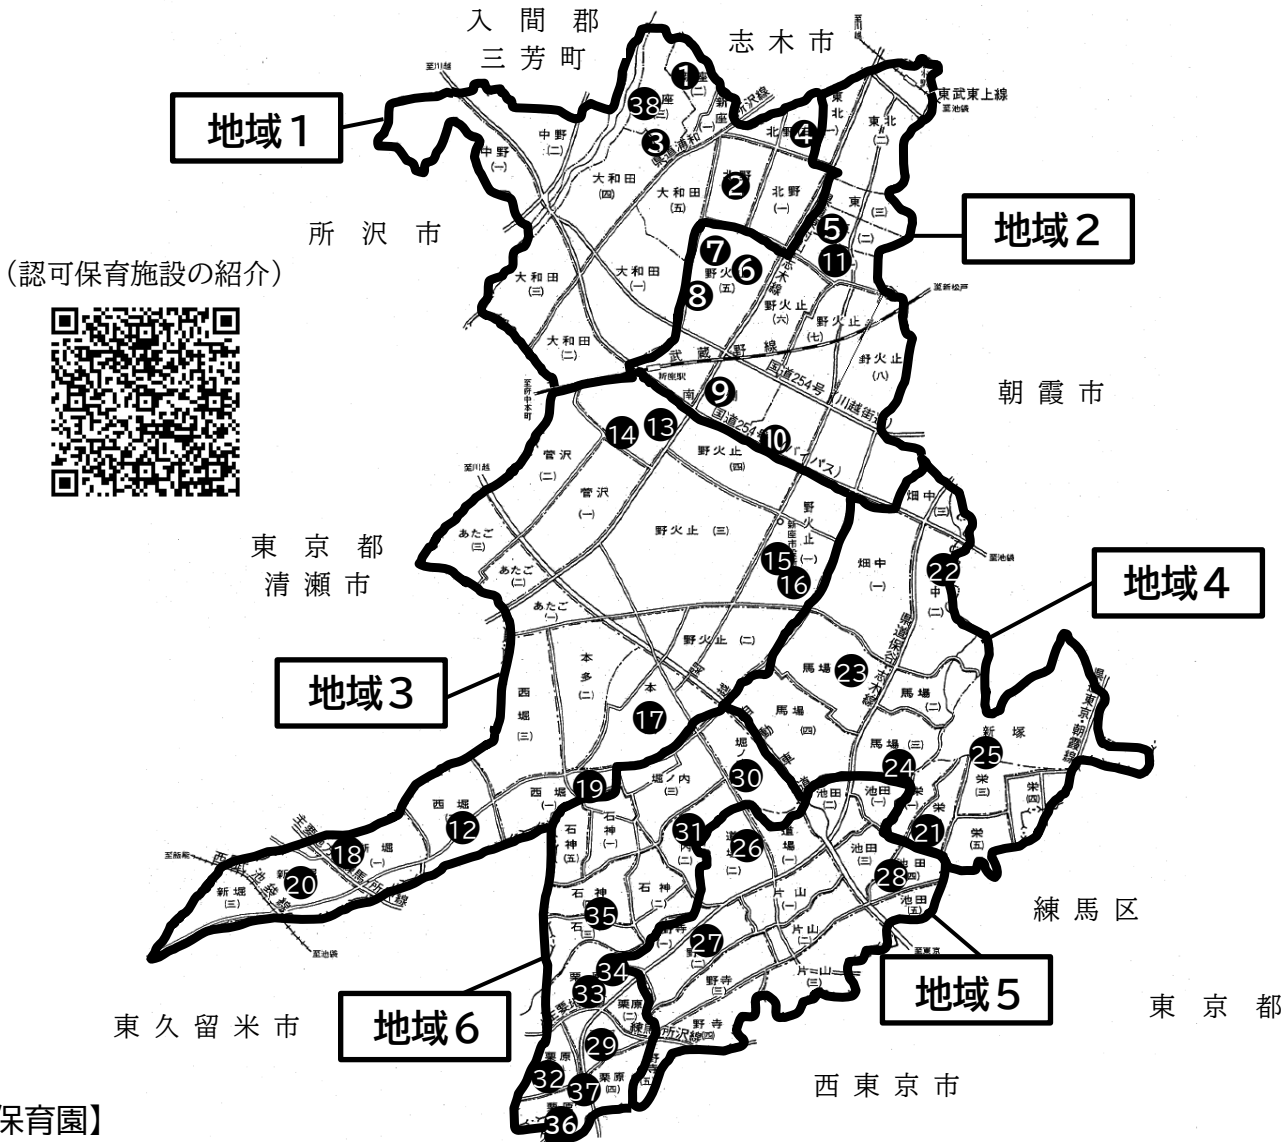

# 市内の保育園・認定こども園の配置図

## 【保育園】

地域	No.	施設名	月齢	地域	No.	施設名	月齢
1	1	新座保育園 (公立)	6か月～	4	21	栄保育園 (公立)	2か月～
	2	北野保育園 (公立)	6か月～		22	新座どろんこ保育園	2か月～
	3	山びこ保育園	2か月～		23	まさば第二保育園	8か月～
	4	北野の森保育園	2か月～		24	妙音沢もみじ保育園	2か月～
2	5	第一保育園 (公立)	6か月～	25	竹の子保育園	6か月～	
	6	すぎのこ保育園	8か月～	26	みき保育園	8か月～	
	7	ふえありーている保育園	6か月～	27	横田保育園	8か月～	
	8	みどりの丘の保育園	6か月～	28	保育園元気キッズ新座池田園	6か月～	
	9	音羽の森新座保育園	1歳児クラス～	29	第二保育園 (公立)	6か月～	
	10	白梅第二保育園	8か月～	30	まさば保育園	8か月～	
	11	まなびぐら新座保育園	2か月～	31	かりやなかよし保育園	6か月～	
3	12	西堀保育園 (公立)	6か月～	32	栗原保育園	8か月～	
	13	野火止保育園	8か月～	33	けやきの森保育園栗原園	43日目～	
	14	すこやか保育園	2か月～	34	けやきの森保育園栗原第二	43日目～	
	15	白梅保育園	8か月～	35	まこと保育園	6か月～	
	16	キッド・ステイ新座保育園	2か月～	36	はなにこマロン保育園	1歳児クラス～	
	17	アヤ保育園	6か月～	37	元気キッズ新座栗原園	1歳児クラス～	
	18	光保育園	2か月～	【認定こども園】			
	19	光第二保育園	2か月～				
	20	新堀保育園	8か月～				
				地域	No.	施設名	月齢
				1	38	認定こども園 第二新座幼稚園	8か月～