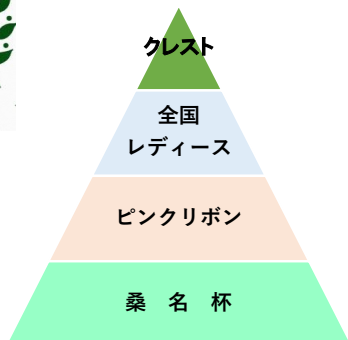

# 第13回 JLTF クレストレディーステニス by カーブス

[日程] 2022年11月30日(水)12月1日(木)  
[会場] 万博テニスガーデン  
(室内砂入り人工芝・屋外アンツーカーコート)  
〒565-0826 大阪府吹田市千里万博公園11-1  
(☎ 06-6877-3449)

[主催] 日本女子テニス連盟  
[主管] JLTFクレスト委員会  
[運営協力] JLTF大阪府支部  
[特別協賛] 株式会社カーブスジャパン  
[協賛] 株式会社ダンロップスポーツマーケティング  
[協力] PINKION JAPAN株式会社

※ 本大会は2023年度「日韓親善女子テニス大会」日本代表選手選考大会となります。  
対象：オープンクラス1組、50歳の部1組、60歳の部1組 各クラス上位1組  
日程：2023年5月31日(水)6月1日(木) 会場：江坂テニスセンター(大阪府吹田市)