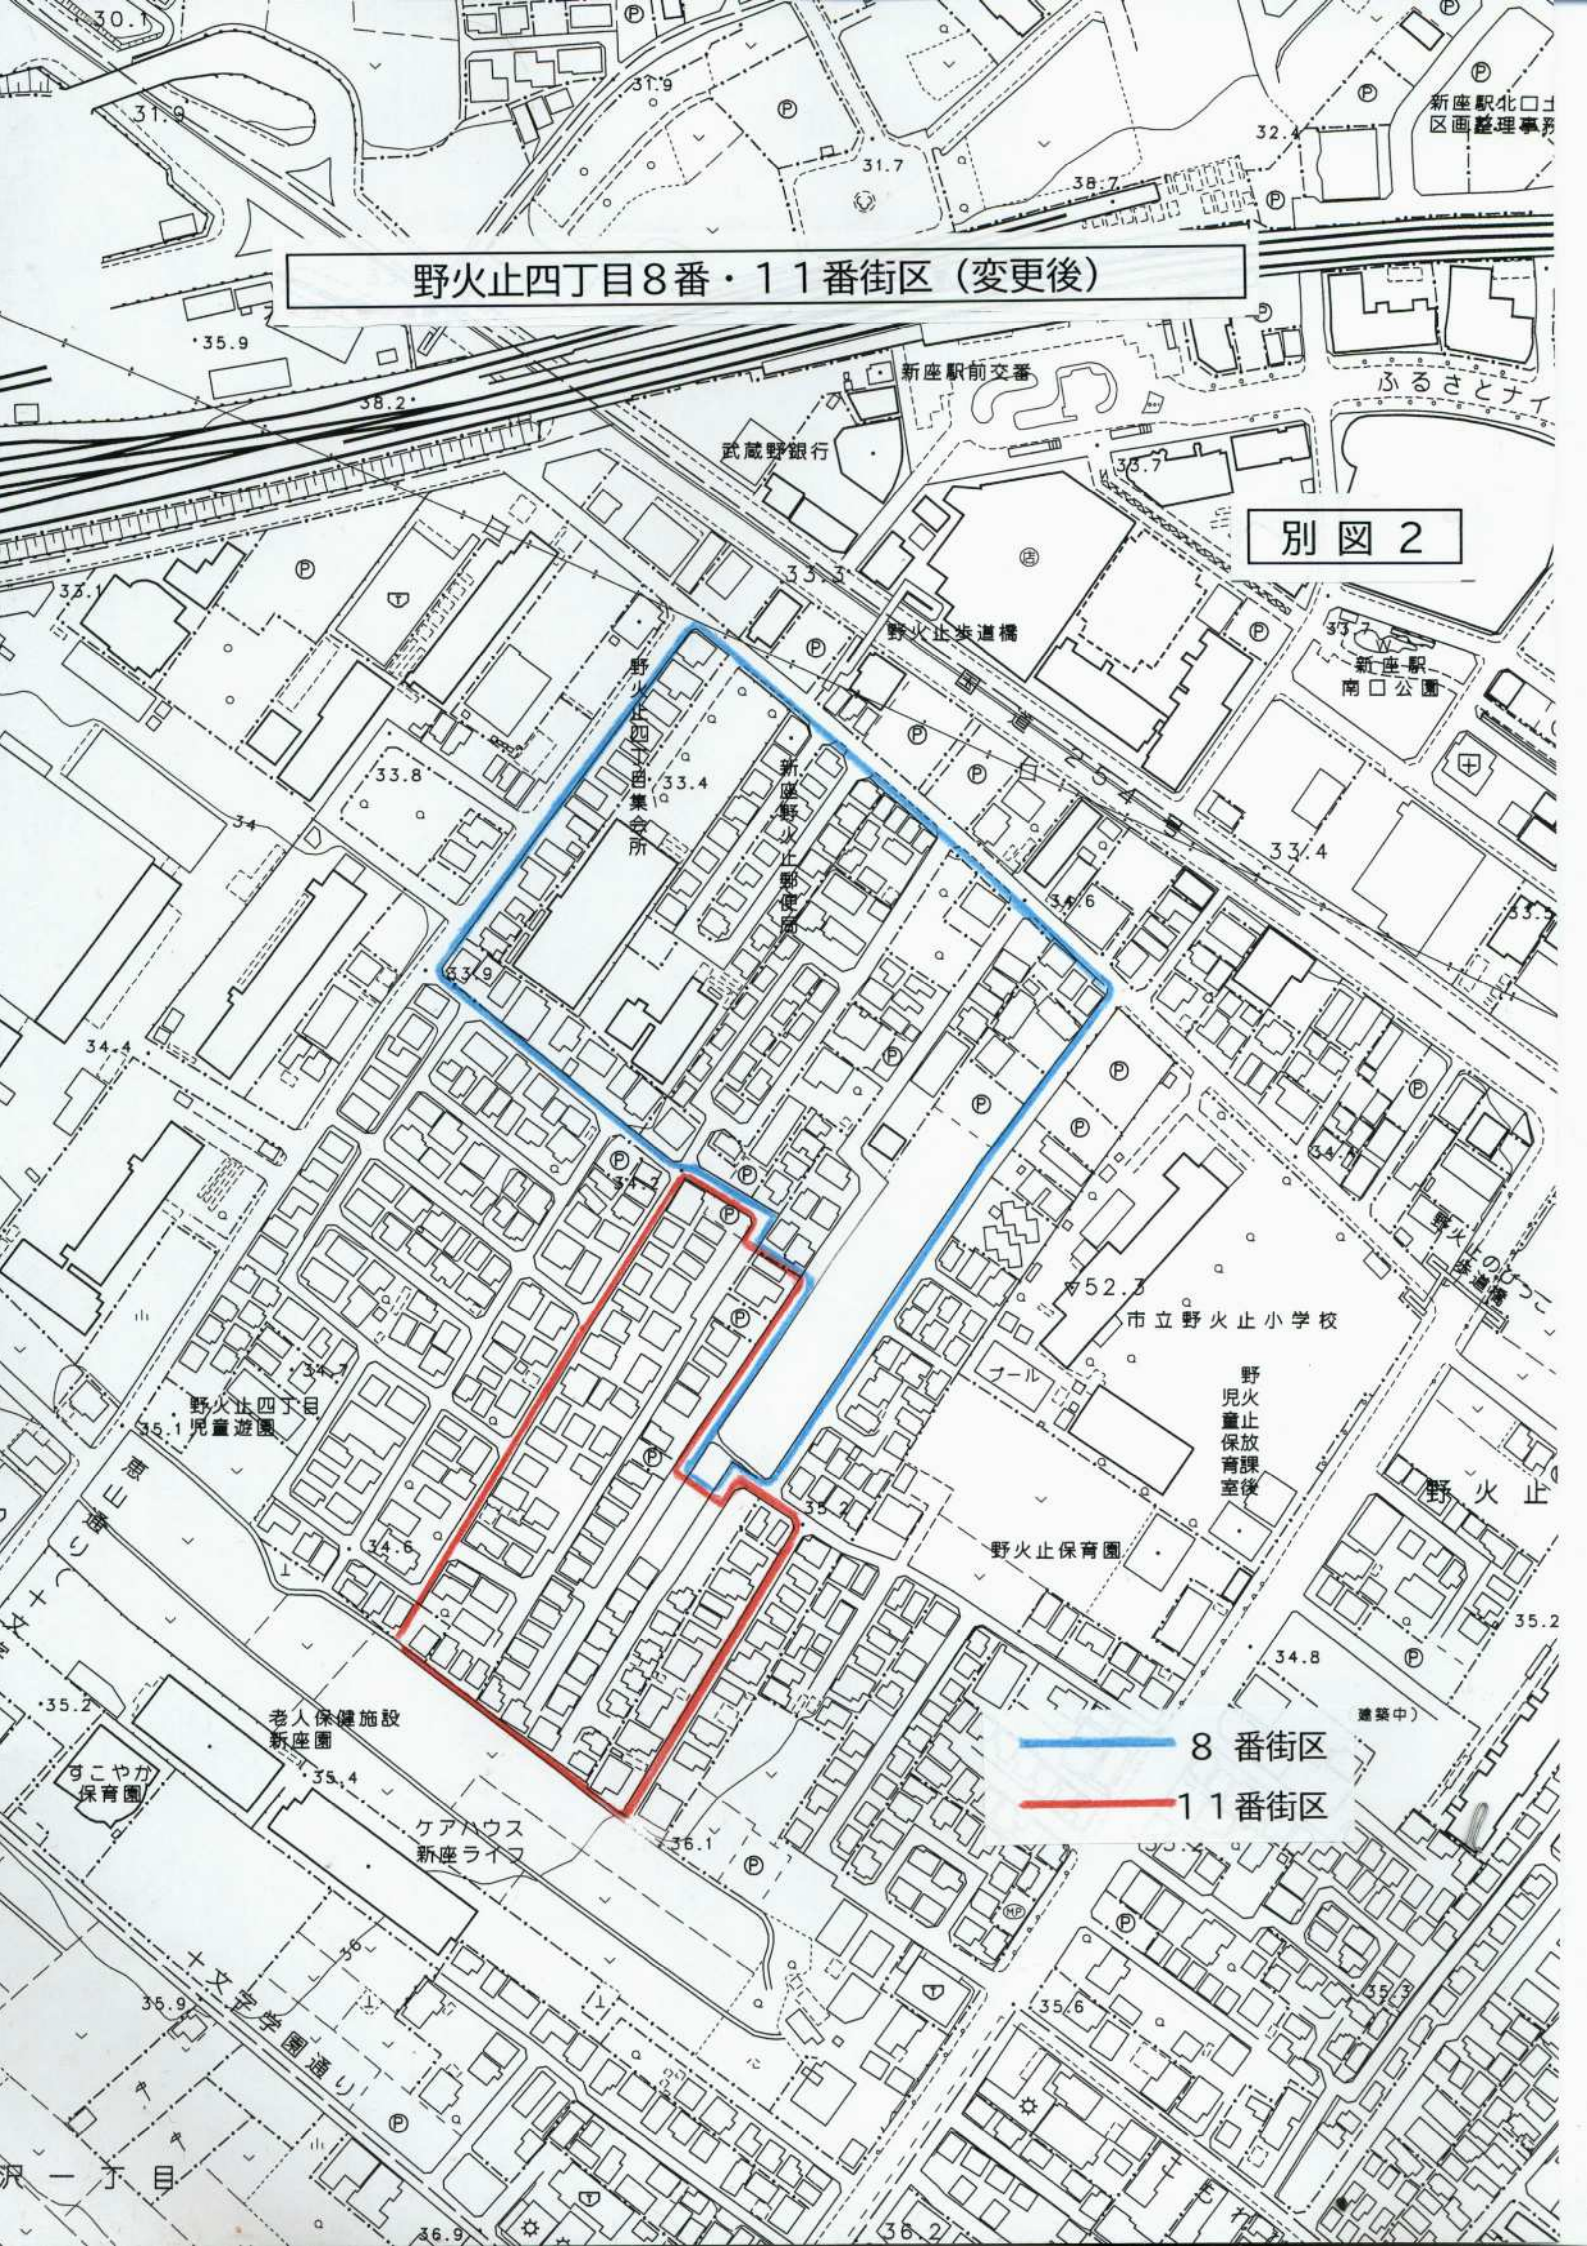

野火止四丁目8番・11番街区 (変更後)

別図 2

— 8番街区  
— 11番街区

新座駅北口  
区画整理事務

ふるさとナ

新座駅前交番

武蔵野銀行

新座駅  
南口公園

野火止英道橋

野火止四丁目  
音楽会所

新座野火止郵便局

市立野火止小学校

野火止  
児童放  
育課  
室後

野火止四丁目  
児童遊園

野火止保育園

老人保健施設  
新座園

すこやか  
保育園

ケアハウス  
新座ライフ

十文字学園通り

一丁目