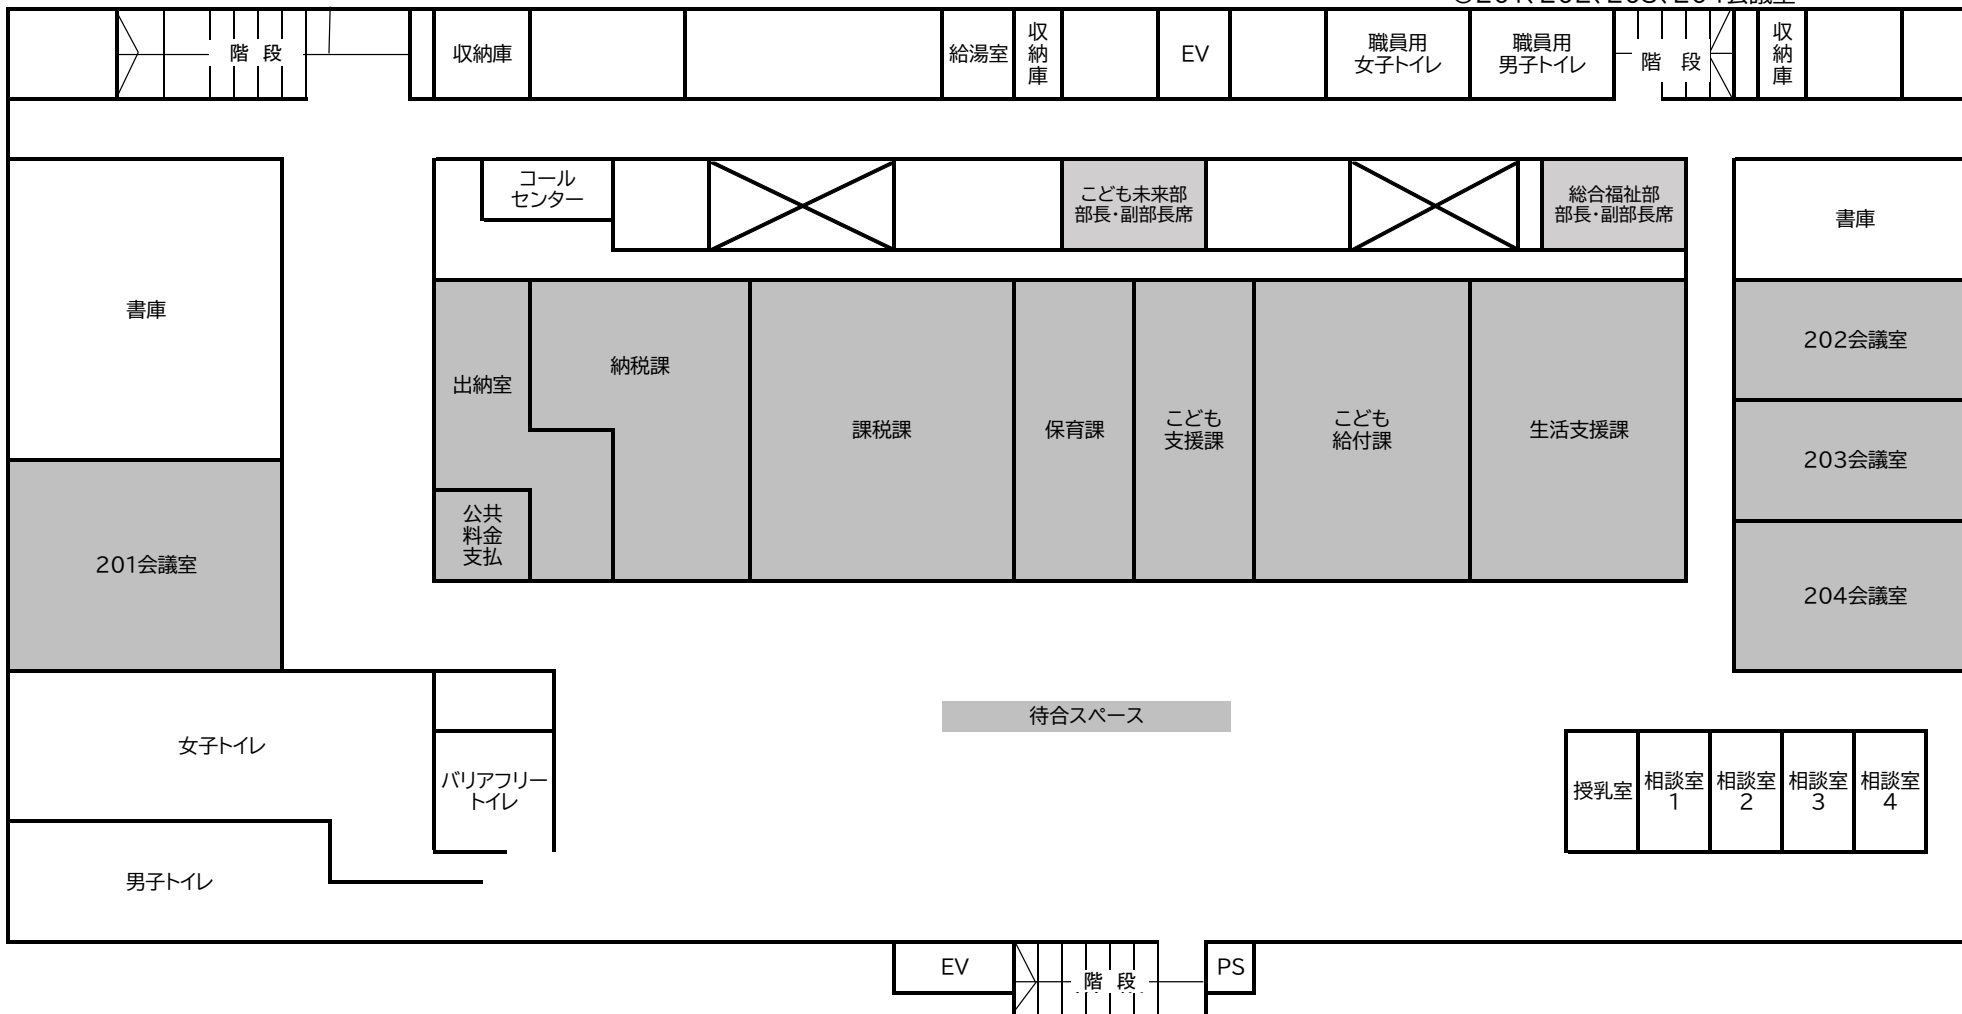

新座市役所本庁舎 1階

- 市民課
- 国保年金課
- 長寿はつらつ課
- 介護保険課
- 障がい者福祉課
- 就労支援センター
- 成年後見制度推進室
- 警備員室
- 当直室
- 総合案内

夜間受付用
出入口

夜間
受付

新座市役所本庁舎 2階

○納税課
○課税課

○保育課
○子ども支援課
○子ども給付課

○福祉政策課
○福祉相談室
○生活支援課
○201、202、203、204会議室

○出納室

新座市役所本庁舎 3階

- 農業委員会事務局
- 産業振興課
- 地域活動推進課

- 環境課
- 交通政策課
- 地下鉄12号線延伸推進室
- 都市計画課

- 建築審査課
- みどり公園課
- 道路管理課
- 道路河川課

- 危機管理室
- ふるさとハローワーク
- 301・302会議室
- 303・304会議室

- 消費生活センター

新座市役所本庁舎 4階

- 議場
- 正副議長室
- 各議員室