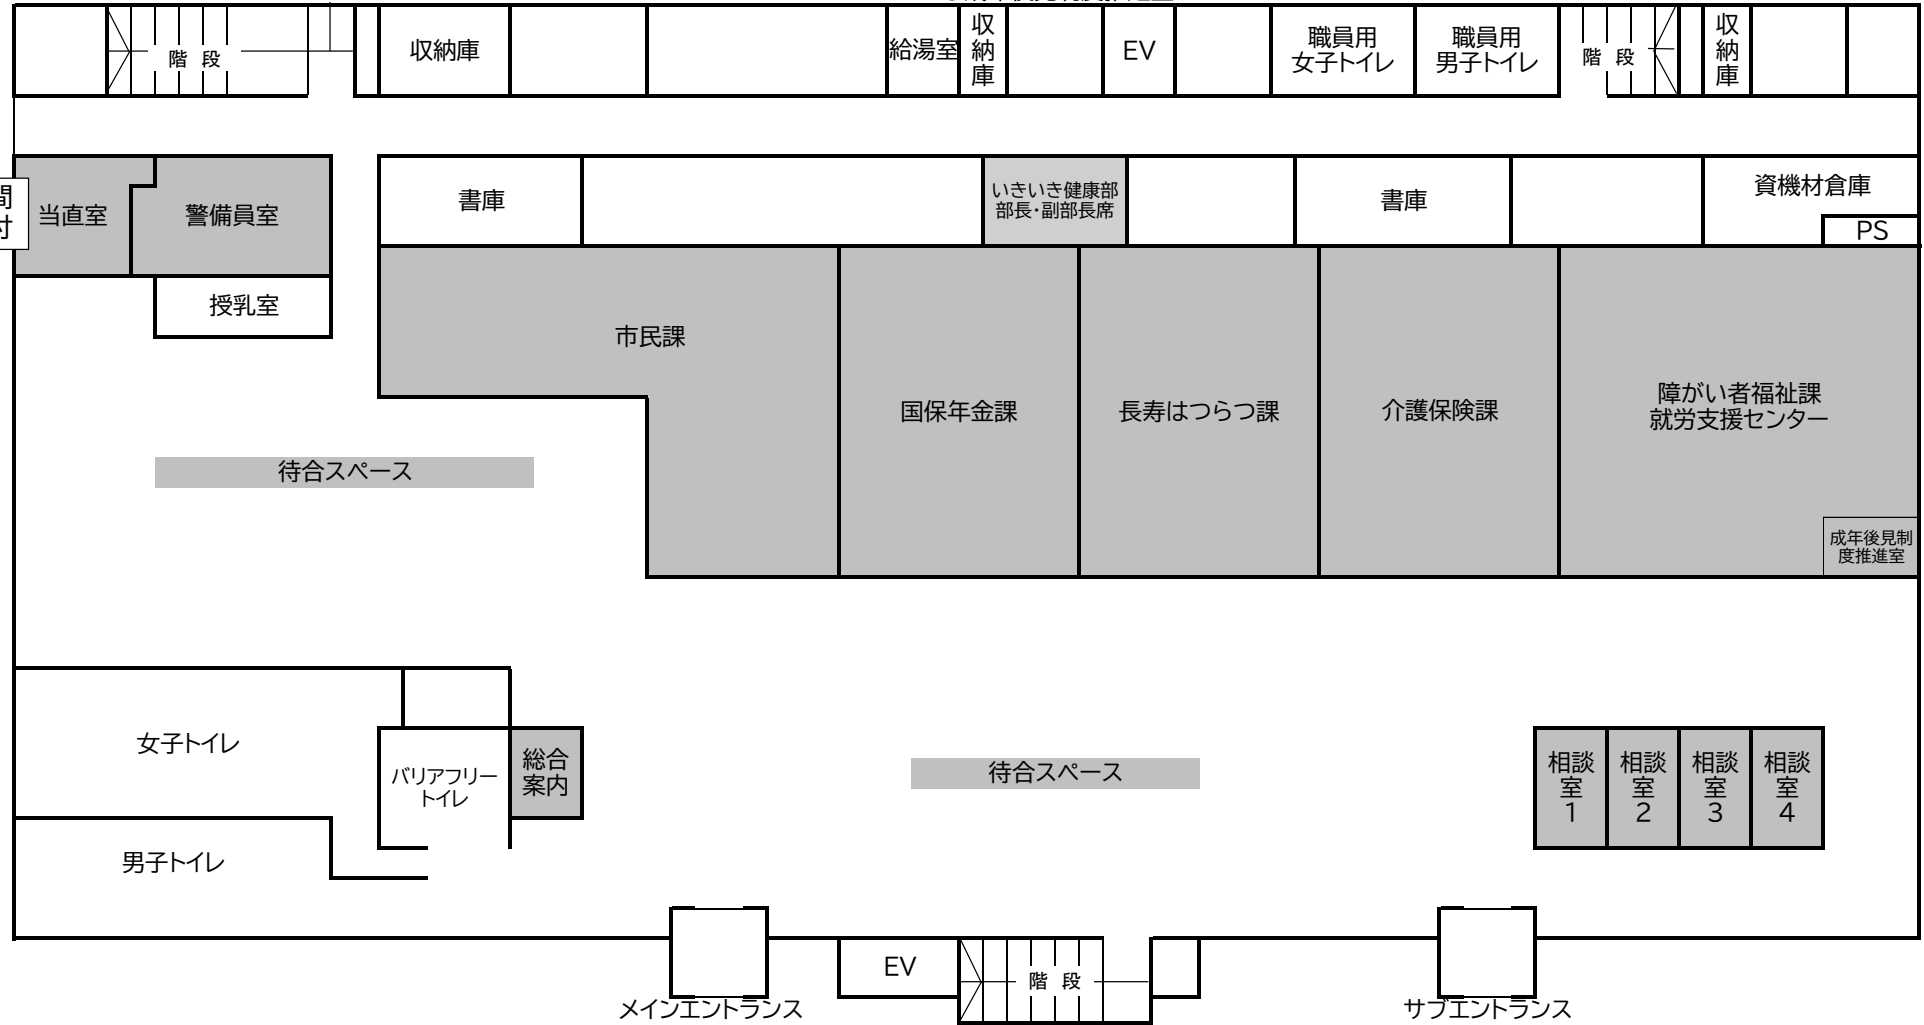

新座市役所本庁舎 1階

- 市民課
- 国保年金課
- 長寿はつらつ課
- 介護保険課
- 障がい者福祉課
- 就労支援センター
- 成年後見制度推進室
- 警備員室
- 当直室
- 総合案内

夜間受付用
出入口

夜間
受付

新座市役所本庁舎 2階

○納税課
○課税課

○保育課
○子ども支援課
○子ども給付課

○福祉政策課
○福祉相談室
○生活支援課
○201、202、203、204会議室

○出納室

新座市役所本庁舎 3階

- 農業委員会事務局
- 産業振興課
- 地域活動推進課

- 環境課
- 交通政策課
- 地下鉄12号線延伸推進室
- 都市計画課

- 建築審査課
- みどり公園課
- 道路管理課
- 道路河川課

- 危機管理室
- ふるさとハローワーク
- 301・302会議室
- 303・304会議室

- 消費生活センター

新座市役所本庁舎 4階

- 議場
- 正副議長室
- 各議員室