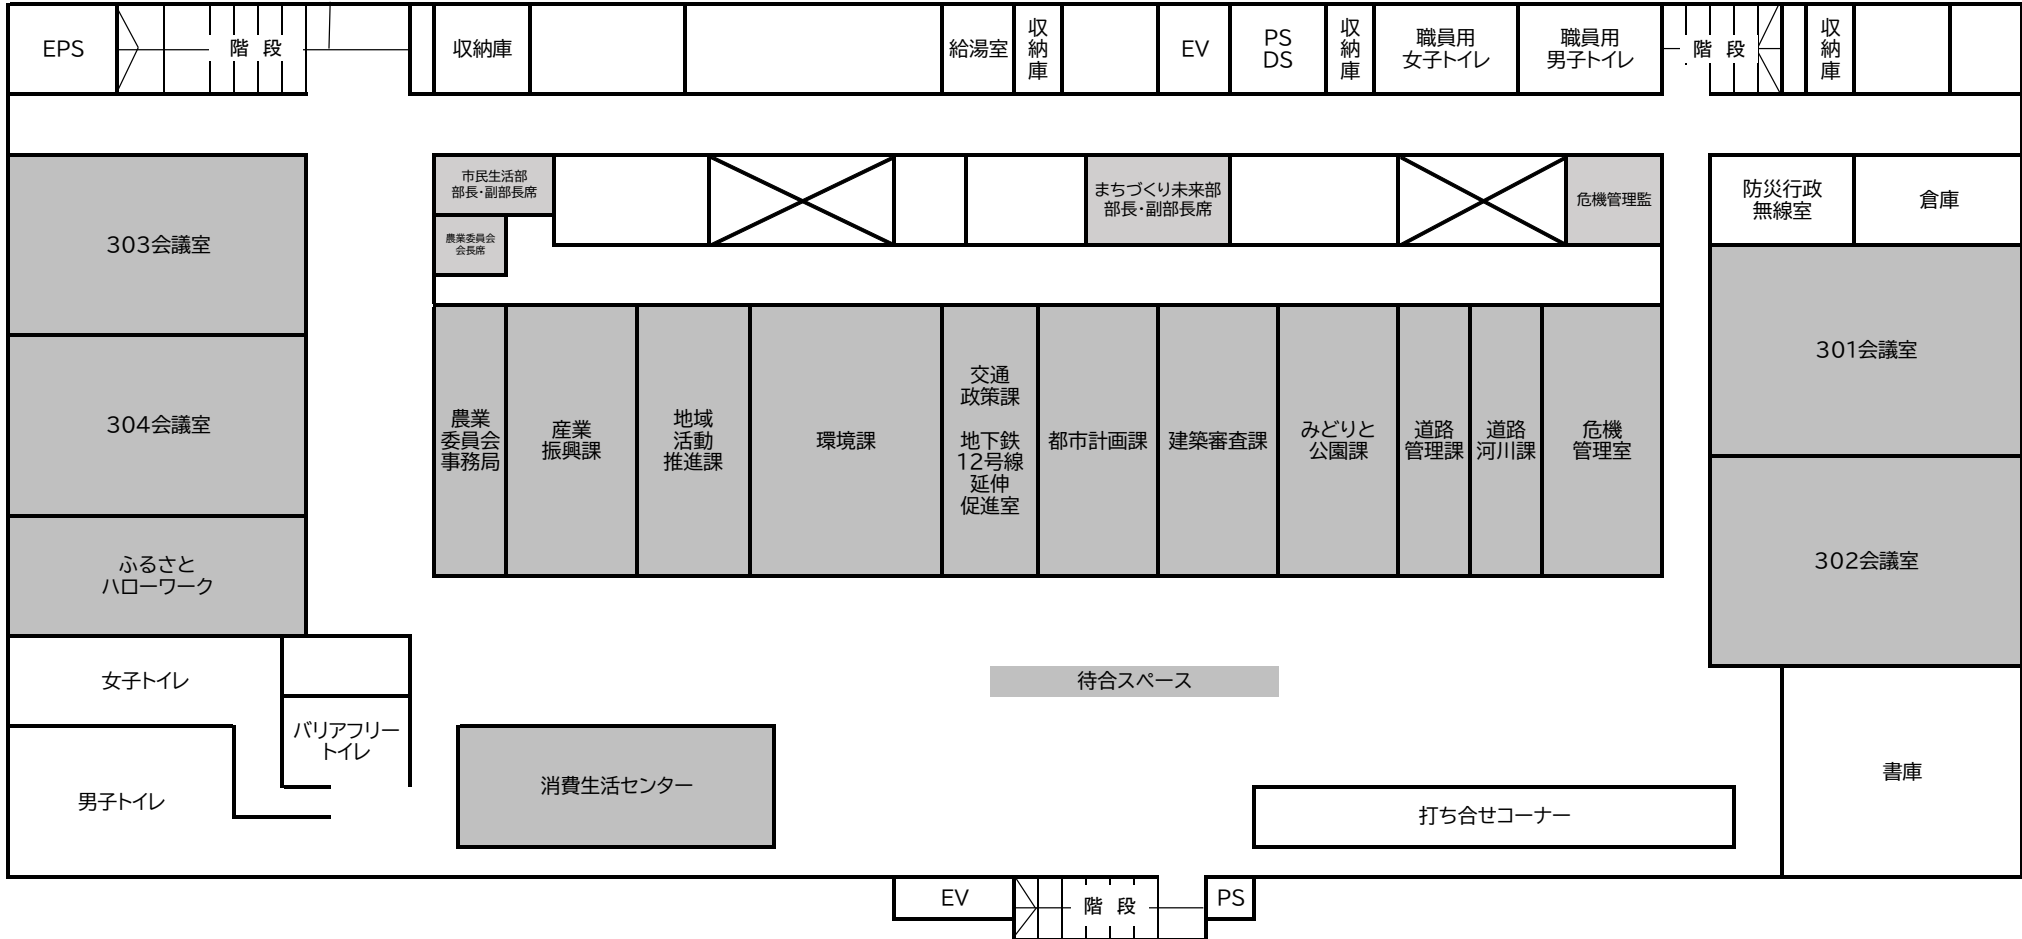

○出納室

新座市役所本庁舎 3階

- 農業委員会事務局
- 産業振興課
- 地域活動推進課

- 環境課
- 交通政策課
- 地下鉄12号線延伸推進室
- 都市計画課

- 建築審査課
- みどり公園課
- 道路管理課
- 道路河川課

- 危機管理室
- ふるさとハローワーク
- 301・302会議室
- 303・304会議室

- 消費生活センター

新座市役所本庁舎 4階