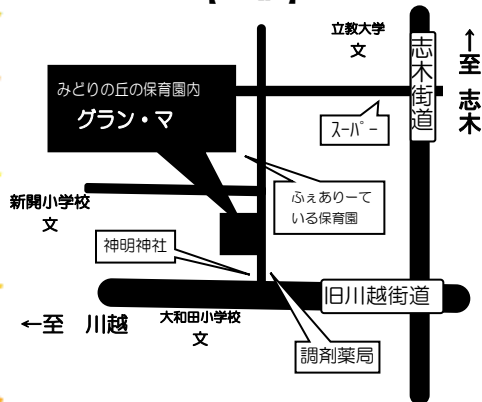

①

栄保育園地域子育て支援センター

るーえん

子育て支援コーディネーターがいます

-----【利用時間】-----

月～金曜日 10:00～12:00
13:00～16:00

※上記の曜日が祝祭日と重なる日・
年末年始はお休みです。

---【場所・お問い合わせ先】---

新座市栄2-8-17栄保育園2階

TEL 048-483-1263

FAX 048-483-1207

HPは

こちら

駐車場2台分有（要申込み）

運営者 NPO法人新座子育てネットワーク

②

みどりの丘の保育園地域子育て支援センター

グラン・マ

-----【利用時間】-----

月～金曜日 9:00～12:00
13:00～16:00

※上記の曜日が祝祭日と重なる日・
年末年始はお休みです

---【場所・お問い合わせ先】---

新座市野火止5-11-40

TEL 048-203-0240

FAX 048-203-0240

駐車場2台分有

運営者 NPO法人ふえありーている

【MAP】

③

山びこ保育園地域子育て支援センター

山ゆり

-----【利用時間】-----

月～金曜日 9:00～12:00
13:30～16:00

※上記の曜日が祝祭日と重なる日・
年末年始はお休みです。

---【場所・お問い合わせ先】---

新座市大和田4-18-53

山びこ保育園1階

TEL 048-478-8725

FAX 048-481-2832

HPは

こちら

駐車場8台分有

運営者 社会福祉法人豊の会

④

すぎのこ保育園地域子育て支援センター

つぼみ

子育て支援コーディネーターがいます

-----【利用時間】-----

月～金曜日 9:00～12:00
13:30～16:00

※上記の曜日が祝祭日と重なる日・
年末年始はお休みです。

---【場所・お問い合わせ先】---

新座市野火止5-18-21

すぎのこ保育園2階

TEL 048-202-6882

FAX 048-202-6882

HPは

こちら

駐車場5台分有

運営者 社会福祉法人シンエイ福祉会